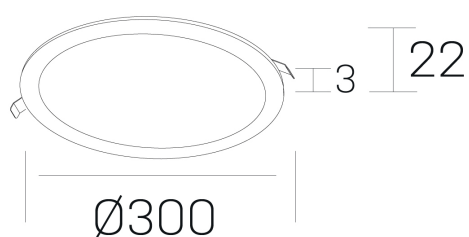

#### DETALLES GENERALES

INSTALACIÓN	Recessed with Frame
COLOR EXT-INT	Negro
DIRECCIÓN DE LA LUZ	Fijo
INT-EXT ESTANQUEIDAD	IP43
MATERIAL	Aluminio
RESISTENCIA MECÁNICA	IK03
USO	Interior
GARANTÍA	5 años

#### DETALLES ELÉCTRICOS

FUENTE DE LUZ	LED
POTENCIA	24W
TEMPERATURA DE COLOR	4000K
FLUJO LUMÍNICO	2350 Lm
EFICIENCIA LUMÍNICA	100 Lm/W
DIMABLE	PUSH
DRIVER	Remoto
CLASE DE SEGURIDAD	II
ÍNDICE DE REPRODUCCIÓN CROMÁTICA	CRI>80
TENSIÓN	220-240 V
FREQUENCY	50-60 Hz
CORRIENTE	600 mA
VIDA UTIL	50.000h

#### DIMENSIONES GENERALES

DIMENSIÓN	Ø 300 mm
AGUJERO DE CORTE	Ø 285 mm
ALTURA	h 22 mm
DIMENSIONES DE EMBALAJE	N/D

\*Puede haber una reducción máx. del 15% en el dato de los acabados distintos al blanco.