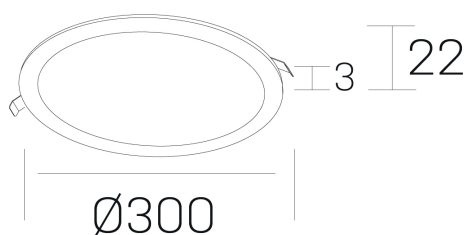

disc
K51702.04.RF.BK-BK.OP.ST.8.40.DA

DETALLES GENERALES

INSTALACIÓN	Recessed with Frame
COLOR EXT-INT	Negro
DIRECCIÓN DE LA LUZ	Fijo
INT-EXT ESTANQUEIDAD	IP43
MATERIAL	Aluminio
RESISTENCIA MECÁNICA	IK03
USO	Interior
GARANTÍA	5 años

DETALLES ELÉCTRICOS

FUENTE DE LUZ	LED
POTENCIA	24W
TEMPERATURA DE COLOR	4000K
FLUJO LUMÍNICO	2350 Lm
EFICIENCIA LUMÍNICA	100 Lm/W
DIMABLE	DALI
DRIVER	Remoto
CLASE DE SEGURIDAD	II
ÍNDICE DE REPRODUCCIÓN CROMÁTICA	CRI>80
TENSIÓN	220-240 V
FREQUENCY	50-60 Hz
CORRIENTE	600 mA
VIDA UTIL	50.000h

DIMENSIONES GENERALES

DIMENSIÓN	Ø 300 mm
AGUJERO DE CORTE	Ø 285 mm
ALTURA	h 22 mm
DIMENSIONES DE EMBALAJE	N/D

*Puede haber una reducción máx. del 15% en el dato de los acabados distintos al blanco.