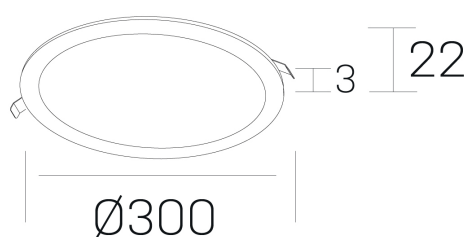

disc
K51702.04.RF.BK-BK.OP.ST.8.40.D1

DETALLES GENERALES

INSTALACIÓN	Recessed with Frame
COLOR EXT-INT	Negro
DIRECCIÓN DE LA LUZ	Fijo
INT-EXT ESTANQUEIDAD	IP43
MATERIAL	Aluminio
RESISTENCIA MECÁNICA	IK03
USO	Interior
GARANTÍA	5 años

DETALLES ELÉCTRICOS

FUENTE DE LUZ	LED
POTENCIA	24W
TEMPERATURA DE COLOR	4000K
FLUJO LUMÍNICO	2350 Lm
EFICIENCIA LUMÍNICA	100 Lm/W
DIMABLE	1.10v
DRIVER	Remoto
CLASE DE SEGURIDAD	II
ÍNDICE DE REPRODUCCIÓN CROMÁTICA	CRI>80
TENSIÓN	220-240 V
CORRIENTE	600 mA
VIDA UTIL	50.000h

DIMENSIONES GENERALES

DIMENSIÓN	Ø 300 mm
AGUJERO DE CORTE	Ø 285 mm
ALTURA	h 22 mm
DIMENSIONES DE EMBALAJE	N/D

*Puede haber una reducción máx. del 15% en el dato de los acabados distintos al blanco.