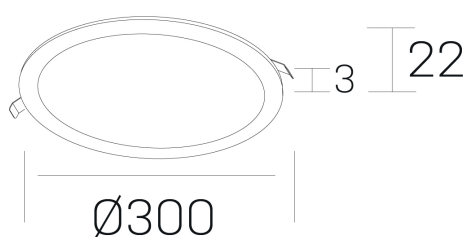

#### DETALLES GENERALES

INSTALACIÓN	Recessed with Frame
COLOR EXT-INT	Negro
DIRECCIÓN DE LA LUZ	Fijo
INT-EXT ESTANQUEIDAD	IP43
MATERIAL	Aluminio
RESISTENCIA MECÁNICA	IK03
USO	Interior
GARANTÍA	5 años

#### DETALLES ELÉCTRICOS

FUENTE DE LUZ	LED
POTENCIA	24W
TEMPERATURA DE COLOR	3000K
FLUJO LUMÍNICO	2300 Lm
EFICIENCIA LUMÍNICA	98 Lm/W
DIMABLE	PUSH
DRIVER	Remoto
CLASE DE SEGURIDAD	II
ÍNDICE DE REPRODUCCIÓN CROMÁTICA	CRI>80
TENSIÓN	220-240 V
FREQUENCY	50-60 Hz
CORRIENTE	600 mA
VIDA UTIL	50.000h

#### DIMENSIONES GENERALES

DIMENSIÓN	Ø 300 mm
AGUJERO DE CORTE	Ø 285 mm
ALTURA	h 22 mm
DIMENSIONES DE EMBALAJE	N/D

\*Puede haber una reducción máx. del 15% en el dato de los acabados distintos al blanco.