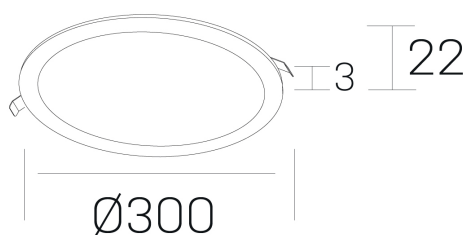

disc
K51702.04.RF.BK-BK.OP.ST.8.30.PC

DETALLES GENERALES

| | |
|----------------------|---------------------|
| INSTALACIÓN | Recessed with Frame |
| COLOR EXT-INT | Negro |
| DIRECCIÓN DE LA LUZ | Fijo |
| INT-EXT ESTANQUEIDAD | IP43 |
| MATERIAL | Aluminio |
| RESISTENCIA MECÁNICA | IK03 |
| USO | Interior |
| GARANTÍA | 5 años |

DETALLES ELÉCTRICOS

| | |
|----------------------------------|-----------|
| FUENTE DE LUZ | LED |
| POTENCIA | 24W |
| TEMPERATURA DE COLOR | 3000K |
| FLUJO LUMÍNICO | 2300 Lm |
| EFICIENCIA LUMÍNICA | 98 Lm/W |
| DIMABLE | PHASE CUT |
| DRIVER | Remoto |
| CLASE DE SEGURIDAD | II |
| ÍNDICE DE REPRODUCCIÓN CROMÁTICA | CRI>80 |
| TENSIÓN | 220-240 V |
| FREQUENCY | 50-60 Hz |
| CORRIENTE | 600 mA |
| VIDA UTIL | 50.000h |

DIMENSIONES GENERALES

| | |
|-------------------------|----------|
| DIMENSIÓN | Ø 300 mm |
| AGUJERO DE CORTE | Ø 285 mm |
| ALTURA | h 22 mm |
| DIMENSIONES DE EMBALAJE | N/D |

*Puede haber una reducción máx. del 15% en el dato de los acabados distintos al blanco.