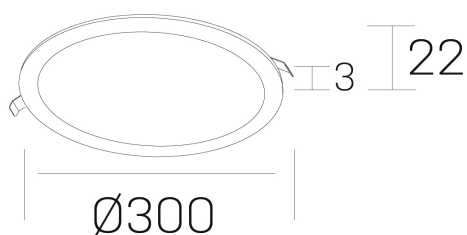

#### DETALLES GENERALES

INSTALACIÓN	Recessed with Frame
COLOR EXT-INT	Negro
DIRECCIÓN DE LA LUZ	Fijo
INT-EXT ESTANQUEIDAD	IP43
MATERIAL	Aluminio
RESISTENCIA MECÁNICA	IK03
USO	Interior
GARANTÍA	5 años

#### DETALLES ELÉCTRICOS

FUENTE DE LUZ	LED
POTENCIA	24W
TEMPERATURA DE COLOR	3000K
FLUJO LUMÍNICO	2300 Lm
EFICIENCIA LUMÍNICA	98 Lm/W
DIMABLE	PHASE CUT
DRIVER	Remoto
CLASE DE SEGURIDAD	II
ÍNDICE DE REPRODUCCIÓN CROMÁTICA	CRI>80
TENSIÓN	220-240 V
CORRIENTE	600 mA
VIDA UTIL	50.000h

#### DIMENSIONES GENERALES

DIMENSIÓN	Ø 300 mm
AGUJERO DE CORTE	Ø 285 mm
ALTURA	h 22 mm
DIMENSIONES DE EMBALAJE	N/D

\*Puede haber una reducción máx. del 15% en el dato de los acabados distintos al blanco.