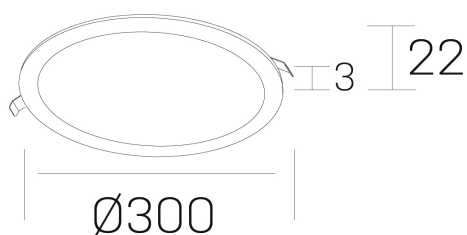

disc
K51702.04.RF.BK-BK.OP.ST.8.30.DA

DETALLES GENERALES

INSTALACIÓN	Recessed with Frame
COLOR EXT-INT	Negro
DIRECCIÓN DE LA LUZ	Fijo
INT-EXT ESTANQUEIDAD	IP43
MATERIAL	Aluminio
RESISTENCIA MECÁNICA	IK03
USO	Interior
GARANTÍA	5 años

DETALLES ELÉCTRICOS

FUENTE DE LUZ	LED
POTENCIA	24W
TEMPERATURA DE COLOR	3000K
FLUJO LUMÍNICO	2300 Lm
EFICIENCIA LUMÍNICA	98 Lm/W
DIMABLE	DALI
DRIVER	Remoto
CLASE DE SEGURIDAD	II
ÍNDICE DE REPRODUCCIÓN CROMÁTICA	CRI>80
TENSIÓN	220-240 V
FREQUENCY	50-60 Hz
CORRIENTE	600 mA
VIDA UTIL	50.000h

DIMENSIONES GENERALES

DIMENSIÓN	Ø 300 mm
AGUJERO DE CORTE	Ø 285 mm
ALTURA	h 22 mm
DIMENSIONES DE EMBALAJE	N/D

*Puede haber una reducción máx. del 15% en el dato de los acabados distintos al blanco.