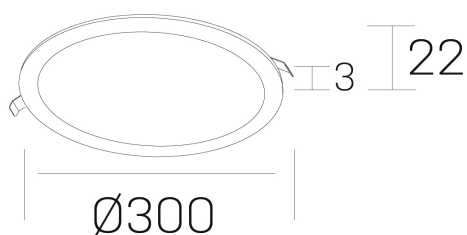

#### DETALLES GENERALES

INSTALACIÓN	Recessed with Frame
COLOR EXT-INT	Negro
DIRECCIÓN DE LA LUZ	Fijo
INT-EXT ESTANQUEIDAD	IP43
MATERIAL	Aluminio
RESISTENCIA MECÁNICA	IK03
USO	Interior
GARANTÍA	5 años

#### DETALLES ELÉCTRICOS

FUENTE DE LUZ	LED
POTENCIA	24W
TEMPERATURA DE COLOR	3000K
FLUJO LUMÍNICO	2300 Lm
EFICIENCIA LUMÍNICA	98 Lm/W
DIMABLE	1.10v
DRIVER	Remoto
CLASE DE SEGURIDAD	II
ÍNDICE DE REPRODUCCIÓN CROMÁTICA	CRI>80
TENSIÓN	220-240 V
FREQUENCY	50-60 Hz
CORRIENTE	600 mA
VIDA UTIL	50.000h

#### DIMENSIONES GENERALES

DIMENSIÓN	Ø 300 mm
AGUJERO DE CORTE	Ø 285 mm
ALTURA	h 22 mm
DIMENSIONES DE EMBALAJE	N/D

\*Puede haber una reducción máx. del 15% en el dato de los acabados distintos al blanco.