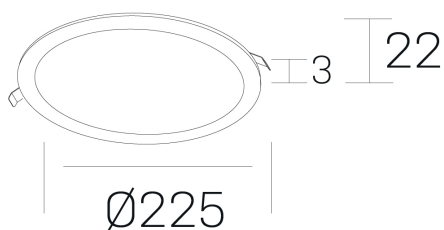

disc
K51702.03.RF.WH-WH.OP.ST.8.40.PC

DETALLES GENERALES

INSTALACIÓN	Recessed with Frame
COLOR EXT-INT	Blanco
DIRECCIÓN DE LA LUZ	Fijo
INT-EXT ESTANQUEIDAD	IP43
MATERIAL	Aluminio
RESISTENCIA MECÁNICA	IK03
USO	Interior
GARANTÍA	5 años

DETALLES ELÉCTRICOS

FUENTE DE LUZ	LED
POTENCIA	20W
TEMPERATURA DE COLOR	4000K
FLUJO LUMÍNICO	1800 Lm
EFICIENCIA LUMÍNICA	92 Lm/W
DIMABLE	PHASE CUT
DRIVER	Remoto
CLASE DE SEGURIDAD	II
ÍNDICE DE REPRODUCCIÓN CROMÁTICA	CRI>80
TENSIÓN	220-240 V
FREQUENCY	50-60 Hz
CORRIENTE	500 mA
VIDA UTIL	50.000h

DIMENSIONES GENERALES

DIMENSIÓN	Ø 225 mm
AGUJERO DE CORTE	Ø 210 mm
ALTURA	h 22 mm
DIMENSIONES DE EMBALAJE	N/D

*Puede haber una reducción máx. del 15% en el dato de los acabados distintos al blanco.