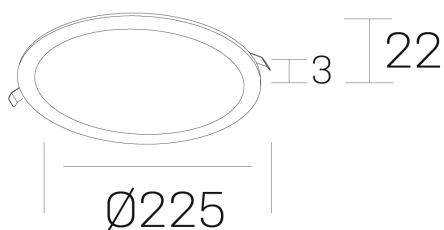

disc

K51702.03.RF.WH-WH.OP.ST.8.40.DA

DETALLES GENERALES

INSTALACIÓN	Recessed with Frame
COLOR EXT-INT	Blanco
DIRECCIÓN DE LA LUZ	Fijo
INT-EXT ESTANQUEIDAD	IP43
MATERIAL	Aluminio
RESISTENCIA MECÁNICA	IK03
USO	Interior
GARANTÍA	5 años

DETALLES ELÉCTRICOS

FUENTE DE LUZ	LED
POTENCIA	20W
TEMPERATURA DE COLOR	4000K
FLUJO LUMÍNICO	1800 Lm
EFICIENCIA LUMÍNICA	92 Lm/W
DIMABLE	DALI
DRIVER	Remoto
CLASE DE SEGURIDAD	II
ÍNDICE DE REPRODUCCIÓN CROMÁTICA	CRI>80
TENSIÓN	220-240 V
CORRIENTE	500 mA
VIDA UTIL	50.000h

DIMENSIONES GENERALES

DIMENSIÓN	Ø 225 mm
AGUJERO DE CORTE	Ø 210 mm
ALTURA	h 22 mm
DIMENSIONES DE EMBALAJE	N/D

*Puede haber una reducción máx. del 15% en el dato de los acabados distintos al blanco.