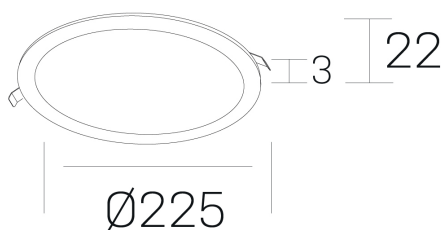

disc

K51702.03.RF.WH-WH.OP.ST.8.40.D1

DETALLES GENERALES

INSTALACIÓN	Recessed with Frame
COLOR EXT-INT	Blanco
DIRECCIÓN DE LA LUZ	Fijo
INT-EXT ESTANQUEIDAD	IP43
MATERIAL	Aluminio
RESISTENCIA MECÁNICA	IK03
USO	Interior
GARANTÍA	5 años

DETALLES ELÉCTRICOS

FUENTE DE LUZ	LED
POTENCIA	20W
TEMPERATURA DE COLOR	4000K
FLUJO LUMÍNICO	1800 Lm
EFICIENCIA LUMÍNICA	92 Lm/W
DIMABLE	1.10v
DRIVER	Remoto
CLASE DE SEGURIDAD	II
ÍNDICE DE REPRODUCCIÓN CROMÁTICA	CRI>80
TENSIÓN	220-240 V
FREQUENCY	50-60 Hz
CORRIENTE	500 mA
VIDA UTIL	50.000h

DIMENSIONES GENERALES

DIMENSIÓN	Ø 225 mm
AGUJERO DE CORTE	Ø 210 mm
ALTURA	h 22 mm
DIMENSIONES DE EMBALAJE	N/D

*Puede haber una reducción máx. del 15% en el dato de los acabados distintos al blanco.