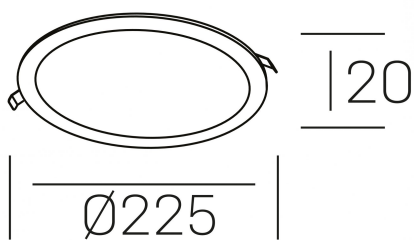

disc

K51702.03.RF.WH-WH.OP.ST.8.40.D1

DETALLES GENERALES

INSTALACIÓN	Recessed with Frame
COLOR EXT-INT	Blanco
DIRECCIÓN DE LA LUZ	Fijo
INT-EXT ESTANQUEIDAD	IP43
MATERIAL	Aluminio
RESISTENCIA MECÁNICA	IK03
USO	Interior
GARANTÍA	3 años

DETALLES ELÉCTRICOS

FUENTE DE LUZ	LED
POTENCIA	20W
TEMPERATURA DE COLOR	4000K
FLUJO LUMÍNICO	1800 Lm
EFICIENCIA LUMÍNICA	92 Lm/W
DIMABLE	1.10v
DRIVER	Remoto
CLASE DE SEGURIDAD	II
ÍNDICE DE REPRODUCCIÓN CROMÁTICA	CRI>80
TENSIÓN	220-240 V
FREQUENCY	50-60 Hz
CORRIENTE	500 mA
VIDA UTIL	35.000h

DIMENSIONES GENERALES

DIMENSIÓN	Ø 225 mm
AGUJERO DE CORTE	Ø 210 mm
ALTURA	h 20 mm
DIMENSIONES DE EMBALAJE	254 × 256 × 45 mm
PESO NETO	0.40

*Puede haber una reducción máx. del 15% en el dato de los acabados distintos al blanco.