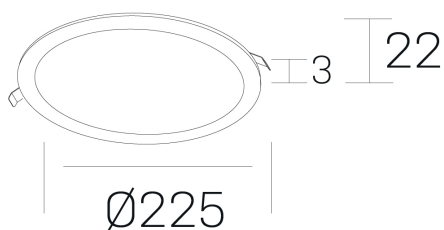

disc
K51702.03.RF.WH-WH.OP.ST.8.30.PU

DETALLES GENERALES

INSTALACIÓN	Recessed with Frame
COLOR EXT-INT	Blanco
DIRECCIÓN DE LA LUZ	Fijo
INT-EXT ESTANQUEIDAD	IP43
MATERIAL	Aluminio
RESISTENCIA MECÁNICA	IK03
USO	Interior
GARANTÍA	5 años

DETALLES ELÉCTRICOS

FUENTE DE LUZ	LED
POTENCIA	20W
TEMPERATURA DE COLOR	3000K
FLUJO LUMÍNICO	1750 Lm
EFICIENCIA LUMÍNICA	90 Lm/W
DIMABLE	PUSH
DRIVER	Remoto
CLASE DE SEGURIDAD	II
ÍNDICE DE REPRODUCCIÓN CROMÁTICA	CRI>80
TENSIÓN	220-240 V
FREQUENCY	50-60 Hz
CORRIENTE	500 mA
VIDA UTIL	50.000h

DIMENSIONES GENERALES

DIMENSIÓN	Ø 225 mm
AGUJERO DE CORTE	Ø 210 mm
ALTURA	h 22 mm
DIMENSIONES DE EMBALAJE	N/D

*Puede haber una reducción máx. del 15% en el dato de los acabados distintos al blanco.