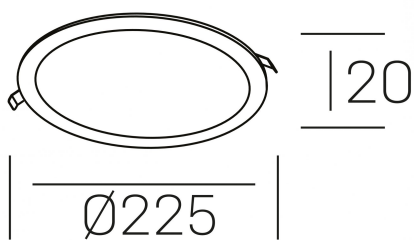

disc
K51702.03.RF.WH-WH.OP.ST.8.30.PU

DETALLES GENERALES

INSTALACIÓN	Recessed with Frame
COLOR EXT-INT	Blanco
DIRECCIÓN DE LA LUZ	Fijo
INT-EXT ESTANQUEIDAD	IP43
MATERIAL	Aluminio
RESISTENCIA MECÁNICA	IK03
USO	Interior
GARANTÍA	3 años

DETALLES ELÉCTRICOS

FUENTE DE LUZ	LED
POTENCIA	20W
TEMPERATURA DE COLOR	3000K
FLUJO LUMÍNICO	1750 Lm
EFICIENCIA LUMÍNICA	90 Lm/W
DIMABLE	PUSH
DRIVER	Remoto
CLASE DE SEGURIDAD	II
ÍNDICE DE REPRODUCCIÓN CROMÁTICA	CRI>80
TENSIÓN	220-240 V
FREQUENCY	50-60 Hz
CORRIENTE	500 mA
VIDA UTIL	35.000h

DIMENSIONES GENERALES

DIMENSIÓN	Ø 225 mm
AGUJERO DE CORTE	Ø 210 mm
ALTURA	h 20 mm
DIMENSIONES DE EMBALAJE	254 × 256 × 45 mm
PESO NETO	0.40

*Puede haber una reducción máx. del 15% en el dato de los acabados distintos al blanco.