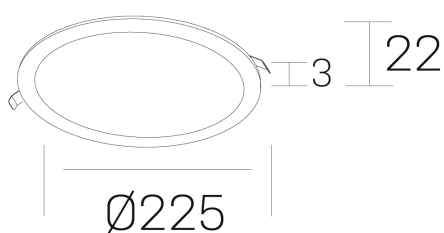

#### DETALLES GENERALES

INSTALACIÓN	Recessed with Frame
COLOR EXT-INT	Blanco
DIRECCIÓN DE LA LUZ	Fijo
INT-EXT ESTANQUEIDAD	IP43
MATERIAL	Aluminio
RESISTENCIA MECÁNICA	IK03
USO	Interior
GARANTÍA	5 años

#### DETALLES ELÉCTRICOS

FUENTE DE LUZ	LED
POTENCIA	20W
TEMPERATURA DE COLOR	3000K
FLUJO LUMÍNICO	1750 Lm
EFICIENCIA LUMÍNICA	90 Lm/W
DIMABLE	PHASE CUT
DRIVER	Remoto
CLASE DE SEGURIDAD	II
ÍNDICE DE REPRODUCCIÓN CROMÁTICA	CRI>80
TENSIÓN	220-240 V
FREQUENCY	50-60 Hz
CORRIENTE	500 mA
VIDA UTIL	50.000h

#### DIMENSIONES GENERALES

DIMENSIÓN	Ø 225 mm
AGUJERO DE CORTE	Ø 210 mm
ALTURA	h 22 mm
DIMENSIONES DE EMBALAJE	N/D

\*Puede haber una reducción máx. del 15% en el dato de los acabados distintos al blanco.