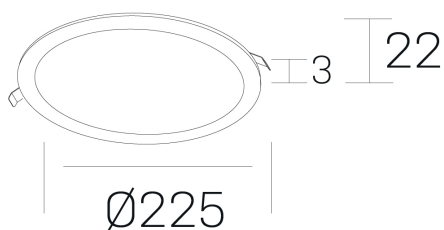

disc
K51702.03.RF.WH-WH.OP.ST.8.30.PC

DETALLES GENERALES

INSTALACIÓN	Recessed with Frame
COLOR EXT-INT	Blanco
DIRECCIÓN DE LA LUZ	Fijo
INT-EXT ESTANQUEIDAD	IP43
MATERIAL	Aluminio
RESISTENCIA MECÁNICA	IK03
USO	Interior
GARANTÍA	5 años

DETALLES ELÉCTRICOS

FUENTE DE LUZ	LED
POTENCIA	20W
TEMPERATURA DE COLOR	3000K
FLUJO LUMÍNICO	1750 Lm
EFICIENCIA LUMÍNICA	90 Lm/W
DIMABLE	PHASE CUT
DRIVER	Remoto
CLASE DE SEGURIDAD	II
ÍNDICE DE REPRODUCCIÓN CROMÁTICA	CRI>80
TENSIÓN	220-240 V
CORRIENTE	500 mA
VIDA UTIL	50.000h

DIMENSIONES GENERALES

DIMENSIÓN	Ø 225 mm
AGUJERO DE CORTE	Ø 210 mm
ALTURA	h 22 mm
DIMENSIONES DE EMBALAJE	N/D

*Puede haber una reducción máx. del 15% en el dato de los acabados distintos al blanco.