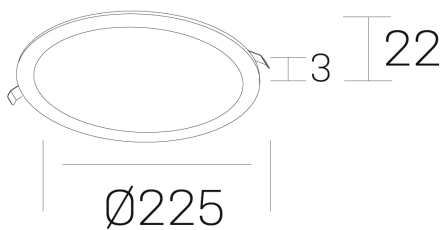

disc

K51702.03.RF.WH-WH.OP.ST.8.30.DA

DETALLES GENERALES

INSTALACIÓN	Recessed with Frame
COLOR EXT-INT	Blanco
DIRECCIÓN DE LA LUZ	Fijo
INT-EXT ESTANQUEIDAD	IP43
MATERIAL	Aluminio
RESISTENCIA MECÁNICA	IK03
USO	Interior
GARANTÍA	5 años

DETALLES ELÉCTRICOS

FUENTE DE LUZ	LED
POTENCIA	20W
TEMPERATURA DE COLOR	3000K
FLUJO LUMÍNICO	1750 Lm
EFICIENCIA LUMÍNICA	90 Lm/W
DIMABLE	DALI
DRIVER	Remoto
CLASE DE SEGURIDAD	II
ÍNDICE DE REPRODUCCIÓN CROMÁTICA	CRI>80
TENSIÓN	220-240 V
FREQUENCY	50-60 Hz
CORRIENTE	500 mA
VIDA UTIL	50.000h

DIMENSIONES GENERALES

DIMENSIÓN	Ø 225 mm
AGUJERO DE CORTE	Ø 210 mm
ALTURA	h 22 mm
DIMENSIONES DE EMBALAJE	N/D

*Puede haber una reducción máx. del 15% en el dato de los acabados distintos al blanco.