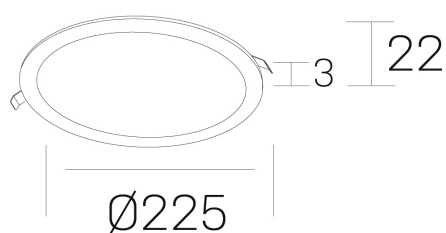

disc

K51702.03.RF.WH-WH.OP.ST.8.30.DA

DETALLES GENERALES

INSTALACIÓN	Recessed with Frame
COLOR EXT-INT	Blanco
DIRECCIÓN DE LA LUZ	Fijo
INT-EXT ESTANQUEIDAD	IP43
MATERIAL	Aluminio
RESISTENCIA MECÁNICA	IK03
USO	Interior
GARANTÍA	5 años

DETALLES ELÉCTRICOS

FUENTE DE LUZ	LED
POTENCIA	20W
TEMPERATURA DE COLOR	3000K
FLUJO LUMÍNICO	1750 Lm
EFICIENCIA LUMÍNICA	90 Lm/W
DIMABLE	DALI
DRIVER	Remoto
CLASE DE SEGURIDAD	II
ÍNDICE DE REPRODUCCIÓN CROMÁTICA	CRI>80
TENSIÓN	220-240 V
CORRIENTE	500 mA
VIDA UTIL	50.000h

DIMENSIONES GENERALES

DIMENSIÓN	Ø 225 mm
AGUJERO DE CORTE	Ø 210 mm
ALTURA	h 22 mm
DIMENSIONES DE EMBALAJE	N/D

*Puede haber una reducción máx. del 15% en el dato de los acabados distintos al blanco.