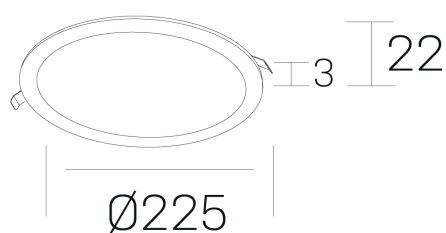

disc

K51702.03.RF.WH-WH.OP.ST.8.30.D1

DETALLES GENERALES

INSTALACIÓN	Recessed with Frame
COLOR EXT-INT	Blanco
DIRECCIÓN DE LA LUZ	Fijo
INT-EXT ESTANQUEIDAD	IP43
MATERIAL	Aluminio
RESISTENCIA MECÁNICA	IK03
USO	Interior
GARANTÍA	5 años

DETALLES ELÉCTRICOS

FUENTE DE LUZ	LED
POTENCIA	20W
TEMPERATURA DE COLOR	3000K
FLUJO LUMÍNICO	1750 Lm
EFICIENCIA LUMÍNICA	90 Lm/W
DIMABLE	1.10v
DRIVER	Remoto
CLASE DE SEGURIDAD	II
ÍNDICE DE REPRODUCCIÓN CROMÁTICA	CRI>80
TENSIÓN	220-240 V
FREQUENCY	50-60 Hz
CORRIENTE	500 mA
VIDA UTIL	50.000h

DIMENSIONES GENERALES

DIMENSIÓN	Ø 225 mm
AGUJERO DE CORTE	Ø 210 mm
ALTURA	h 22 mm
DIMENSIONES DE EMBALAJE	N/D

*Puede haber una reducción máx. del 15% en el dato de los acabados distintos al blanco.