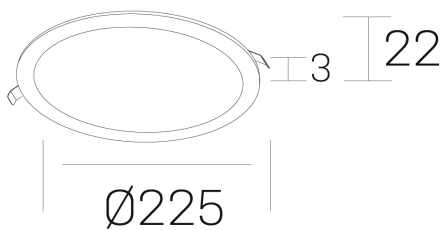

disc
K51702.03.RF.WH-WH.OP.ST.8.30

DETALLES GENERALES

INSTALACIÓN	Recessed with Frame
COLOR EXT-INT	Blanco
DIRECCIÓN DE LA LUZ	Fijo
INT-EXT ESTANQUEIDAD	IP43
MATERIAL	Aluminio
RESISTENCIA MECÁNICA	IK03
USO	Interior
GARANTÍA	5 años

DETALLES ELÉCTRICOS

FUENTE DE LUZ	LED
POTENCIA	20W
TEMPERATURA DE COLOR	3000K
FLUJO LUMÍNICO	1750 Lm
EFICIENCIA LUMÍNICA	90 Lm/W
DIMABLE	Sin regulación
DRIVER	Remoto
CLASE DE SEGURIDAD	II
ÍNDICE DE REPRODUCCIÓN CROMÁTICA	CRI>80
TENSIÓN	220-240 V
FREQUENCY	50-60 Hz
CORRIENTE	500 mA
VIDA UTIL	50.000h

DIMENSIONES GENERALES

DIMENSIÓN	Ø 225 mm
AGUJERO DE CORTE	Ø 210 mm
ALTURA	h 22 mm
DIMENSIONES DE EMBALAJE	N/D

*Puede haber una reducción máx. del 15% en el dato de los acabados distintos al blanco.