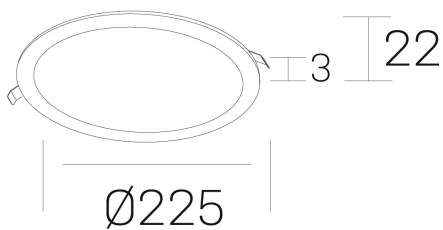

disc
K51702.03.RF.BK-BK.OP.ST.8.40.PU

DETALLES GENERALES

INSTALACIÓN	Recessed with Frame
COLOR EXT-INT	Negro
DIRECCIÓN DE LA LUZ	Fijo
INT-EXT ESTANQUEIDAD	IP43
MATERIAL	Aluminio
RESISTENCIA MECÁNICA	IK03
USO	Interior
GARANTÍA	5 años

DETALLES ELÉCTRICOS

FUENTE DE LUZ	LED
POTENCIA	20W
TEMPERATURA DE COLOR	4000K
FLUJO LUMÍNICO	1800 Lm
EFICIENCIA LUMÍNICA	92 Lm/W
DIMABLE	PUSH
DRIVER	Remoto
CLASE DE SEGURIDAD	II
ÍNDICE DE REPRODUCCIÓN CROMÁTICA	CRI>80
TENSIÓN	220-240 V
FREQUENCY	50-60 Hz
CORRIENTE	500 mA
VIDA UTIL	50.000h

DIMENSIONES GENERALES

DIMENSIÓN	Ø 225 mm
AGUJERO DE CORTE	Ø 210 mm
ALTURA	h 22 mm
DIMENSIONES DE EMBALAJE	N/D

*Puede haber una reducción máx. del 15% en el dato de los acabados distintos al blanco.