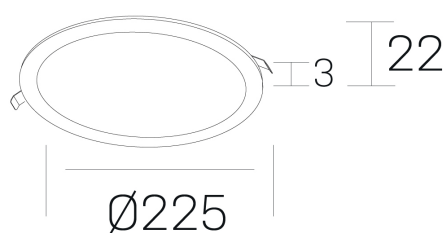

disc
K51702.03.RF.BK-BK.OP.ST.8.40.PC

DETALLES GENERALES

INSTALACIÓN	Recessed with Frame
COLOR EXT-INT	Negro
DIRECCIÓN DE LA LUZ	Fijo
INT-EXT ESTANQUEIDAD	IP43
MATERIAL	Aluminio
RESISTENCIA MECÁNICA	IK03
USO	Interior
GARANTÍA	5 años

DETALLES ELÉCTRICOS

FUENTE DE LUZ	LED
POTENCIA	20W
TEMPERATURA DE COLOR	4000K
FLUJO LUMÍNICO	1800 Lm
EFICIENCIA LUMÍNICA	92 Lm/W
DIMABLE	PHASE CUT
DRIVER	Remoto
CLASE DE SEGURIDAD	II
ÍNDICE DE REPRODUCCIÓN CROMÁTICA	CRI>80
TENSIÓN	220-240 V
FREQUENCY	50-60 Hz
CORRIENTE	500 mA
VIDA UTIL	50.000h

DIMENSIONES GENERALES

DIMENSIÓN	Ø 225 mm
AGUJERO DE CORTE	Ø 210 mm
ALTURA	h 22 mm
DIMENSIONES DE EMBALAJE	N/D

*Puede haber una reducción máx. del 15% en el dato de los acabados distintos al blanco.