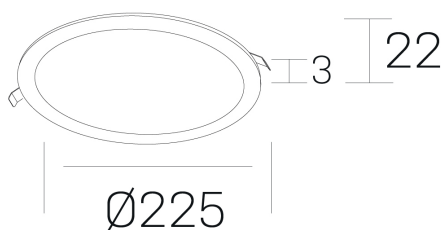

#### DETALLES GENERALES

INSTALACIÓN	Recessed with Frame
COLOR EXT-INT	Negro
DIRECCIÓN DE LA LUZ	Fijo
INT-EXT ESTANQUEIDAD	IP43
MATERIAL	Aluminio
RESISTENCIA MECÁNICA	IK03
USO	Interior
GARANTÍA	5 años

#### DETALLES ELÉCTRICOS

FUENTE DE LUZ	LED
POTENCIA	20W
TEMPERATURA DE COLOR	4000K
FLUJO LUMÍNICO	1800 Lm
EFICIENCIA LUMÍNICA	92 Lm/W
DIMABLE	DALI
DRIVER	Remoto
CLASE DE SEGURIDAD	II
ÍNDICE DE REPRODUCCIÓN CROMÁTICA	CRI>80
TENSIÓN	220-240 V
FREQUENCY	50-60 Hz
CORRIENTE	500 mA
VIDA UTIL	50.000h

#### DIMENSIONES GENERALES

DIMENSIÓN	Ø 225 mm
AGUJERO DE CORTE	Ø 210 mm
ALTURA	h 22 mm
DIMENSIONES DE EMBALAJE	N/D

\*Puede haber una reducción máx. del 15% en el dato de los acabados distintos al blanco.