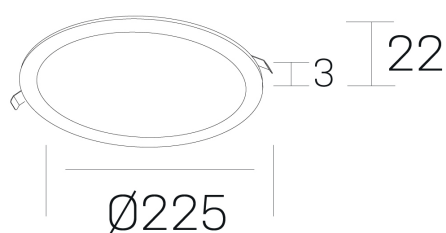

disc
K51702.03.RF.BK-BK.OP.ST.8.40.D1

DETALLES GENERALES

INSTALACIÓN	Recessed with Frame
COLOR EXT-INT	Negro
DIRECCIÓN DE LA LUZ	Fijo
INT-EXT ESTANQUEIDAD	IP43
MATERIAL	Aluminio
RESISTENCIA MECÁNICA	IK03
USO	Interior
GARANTÍA	5 años

DETALLES ELÉCTRICOS

FUENTE DE LUZ	LED
POTENCIA	20W
TEMPERATURA DE COLOR	4000K
FLUJO LUMÍNICO	1800 Lm
EFICIENCIA LUMÍNICA	92 Lm/W
DIMABLE	1.10v
DRIVER	Remoto
CLASE DE SEGURIDAD	II
ÍNDICE DE REPRODUCCIÓN CROMÁTICA	CRI>80
TENSIÓN	220-240 V
FREQUENCY	50-60 Hz
CORRIENTE	500 mA
VIDA UTIL	50.000h

DIMENSIONES GENERALES

DIMENSIÓN	Ø 225 mm
AGUJERO DE CORTE	Ø 210 mm
ALTURA	h 22 mm
DIMENSIONES DE EMBALAJE	N/D

*Puede haber una reducción máx. del 15% en el dato de los acabados distintos al blanco.