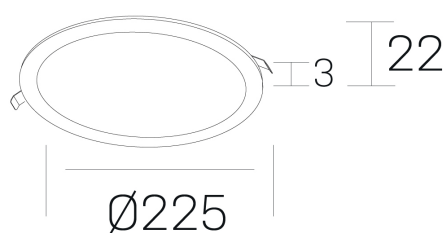

#### DETALLES GENERALES

INSTALACIÓN	Recessed with Frame
COLOR EXT-INT	Negro
DIRECCIÓN DE LA LUZ	Fijo
INT-EXT ESTANQUEIDAD	IP43
MATERIAL	Aluminio
RESISTENCIA MECÁNICA	IK03
USO	Interior
GARANTÍA	5 años

#### DETALLES ELÉCTRICOS

FUENTE DE LUZ	LED
POTENCIA	20W
TEMPERATURA DE COLOR	4000K
FLUJO LUMÍNICO	1800 Lm
EFICIENCIA LUMÍNICA	92 Lm/W
DIMABLE	1.10v
DRIVER	Remoto
CLASE DE SEGURIDAD	II
ÍNDICE DE REPRODUCCIÓN CROMÁTICA	CRI>80
TENSIÓN	220-240 V
CORRIENTE	500 mA
VIDA UTIL	50.000h

#### DIMENSIONES GENERALES

DIMENSIÓN	Ø 225 mm
AGUJERO DE CORTE	Ø 210 mm
ALTURA	h 22 mm
DIMENSIONES DE EMBALAJE	N/D

\*Puede haber una reducción máx. del 15% en el dato de los acabados distintos al blanco.