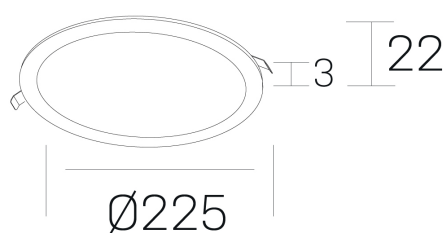

#### DETALLES GENERALES

INSTALACIÓN	Recessed with Frame
COLOR EXT-INT	Negro
DIRECCIÓN DE LA LUZ	Fijo
INT-EXT ESTANQUEIDAD	IP43
MATERIAL	Aluminio
RESISTENCIA MECÁNICA	IK03
USO	Interior
GARANTÍA	5 años

#### DETALLES ELÉCTRICOS

FUENTE DE LUZ	LED
POTENCIA	20W
TEMPERATURA DE COLOR	3000K
FLUJO LUMÍNICO	1750 Lm
EFICIENCIA LUMÍNICA	90 Lm/W
DIMABLE	PUSH
DRIVER	Remoto
CLASE DE SEGURIDAD	II
ÍNDICE DE REPRODUCCIÓN CROMÁTICA	CRI>80
TENSIÓN	220-240 V
FREQUENCY	50-60 Hz
CORRIENTE	500 mA
VIDA UTIL	50.000h

#### DIMENSIONES GENERALES

DIMENSIÓN	Ø 225 mm
AGUJERO DE CORTE	Ø 210 mm
ALTURA	h 22 mm
DIMENSIONES DE EMBALAJE	N/D

\*Puede haber una reducción máx. del 15% en el dato de los acabados distintos al blanco.