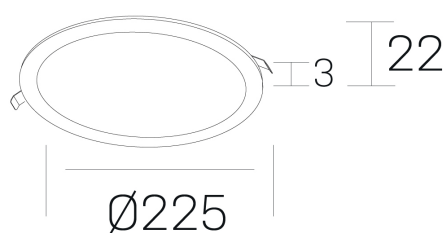

#### DETALLES GENERALES

INSTALACIÓN	Recessed with Frame
COLOR EXT-INT	Negro
DIRECCIÓN DE LA LUZ	Fijo
INT-EXT ESTANQUEIDAD	IP43
MATERIAL	Aluminio
RESISTENCIA MECÁNICA	IK03
USO	Interior
GARANTÍA	5 años

#### DETALLES ELÉCTRICOS

FUENTE DE LUZ	LED
POTENCIA	20W
TEMPERATURA DE COLOR	3000K
FLUJO LUMÍNICO	1750 Lm
EFICIENCIA LUMÍNICA	90 Lm/W
DIMABLE	PHASE CUT
DRIVER	Remoto
CLASE DE SEGURIDAD	II
ÍNDICE DE REPRODUCCIÓN CROMÁTICA	CRI>80
TENSIÓN	220-240 V
FREQUENCY	50-60 Hz
CORRIENTE	500 mA
VIDA UTIL	50.000h

#### DIMENSIONES GENERALES

DIMENSIÓN	Ø 225 mm
AGUJERO DE CORTE	Ø 210 mm
ALTURA	h 22 mm
DIMENSIONES DE EMBALAJE	N/D

\*Puede haber una reducción máx. del 15% en el dato de los acabados distintos al blanco.