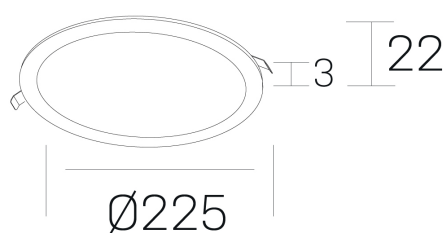

disc
K51702.03.RF.BK-BK.OP.ST.8.30.DA

DETALLES GENERALES

INSTALACIÓN	Recessed with Frame
COLOR EXT-INT	Negro
DIRECCIÓN DE LA LUZ	Fijo
INT-EXT ESTANQUEIDAD	IP43
MATERIAL	Aluminio
RESISTENCIA MECÁNICA	IK03
USO	Interior
GARANTÍA	5 años

DETALLES ELÉCTRICOS

FUENTE DE LUZ	LED
POTENCIA	20W
TEMPERATURA DE COLOR	3000K
FLUJO LUMÍNICO	1750 Lm
EFICIENCIA LUMÍNICA	90 Lm/W
DIMABLE	DALI
DRIVER	Remoto
CLASE DE SEGURIDAD	II
ÍNDICE DE REPRODUCCIÓN CROMÁTICA	CRI>80
TENSIÓN	220-240 V
CORRIENTE	500 mA
VIDA UTIL	50.000h

DIMENSIONES GENERALES

DIMENSIÓN	Ø 225 mm
AGUJERO DE CORTE	Ø 210 mm
ALTURA	h 22 mm
DIMENSIONES DE EMBALAJE	N/D

*Puede haber una reducción máx. del 15% en el dato de los acabados distintos al blanco.