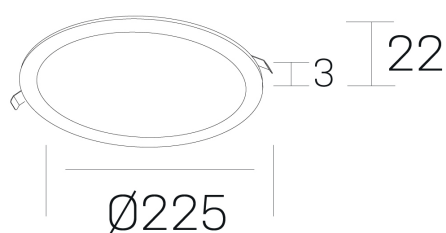

disc
K51702.03.RF.BK-BK.OP.ST.8.30.D1

DETALLES GENERALES

INSTALACIÓN	Recessed with Frame
COLOR EXT-INT	Negro
DIRECCIÓN DE LA LUZ	Fijo
INT-EXT ESTANQUEIDAD	IP43
MATERIAL	Aluminio
RESISTENCIA MECÁNICA	IK03
USO	Interior
GARANTÍA	5 años

DETALLES ELÉCTRICOS

FUENTE DE LUZ	LED
POTENCIA	20W
TEMPERATURA DE COLOR	3000K
FLUJO LUMÍNICO	1750 Lm
EFICIENCIA LUMÍNICA	90 Lm/W
DIMABLE	1.10v
DRIVER	Remoto
CLASE DE SEGURIDAD	II
ÍNDICE DE REPRODUCCIÓN CROMÁTICA	CRI>80
TENSIÓN	220-240 V
FREQUENCY	50-60 Hz
CORRIENTE	500 mA
VIDA UTIL	50.000h

DIMENSIONES GENERALES

DIMENSIÓN	Ø 225 mm
AGUJERO DE CORTE	Ø 210 mm
ALTURA	h 22 mm
DIMENSIONES DE EMBALAJE	N/D

*Puede haber una reducción máx. del 15% en el dato de los acabados distintos al blanco.