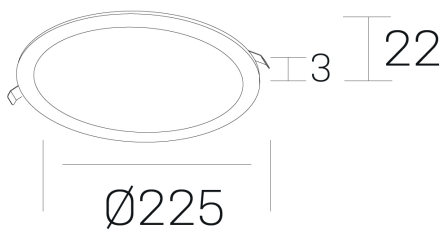

disc
K51702.03.RF.BK-BK.OP.ST.8.30

DETALLES GENERALES

INSTALACIÓN	Recessed with Frame
COLOR EXT-INT	Negro
DIRECCIÓN DE LA LUZ	Fijo
INT-EXT ESTANQUEIDAD	IP43
MATERIAL	Aluminio
RESISTENCIA MECÁNICA	IK03
USO	Interior
GARANTÍA	5 años

DETALLES ELÉCTRICOS

FUENTE DE LUZ	LED
POTENCIA	20W
TEMPERATURA DE COLOR	3000K
FLUJO LUMÍNICO	1750 Lm
EFICIENCIA LUMÍNICA	90 Lm/W
DIMABLE	Sin regulación
DRIVER	Remoto
CLASE DE SEGURIDAD	II
ÍNDICE DE REPRODUCCIÓN CROMÁTICA	CRI>80
TENSIÓN	220-240 V
FREQUENCY	50-60 Hz
CORRIENTE	500 mA
VIDA UTIL	50.000h

DIMENSIONES GENERALES

DIMENSIÓN	Ø 225 mm
AGUJERO DE CORTE	Ø 210 mm
ALTURA	h 22 mm
DIMENSIONES DE EMBALAJE	N/D

*Puede haber una reducción máx. del 15% en el dato de los acabados distintos al blanco.