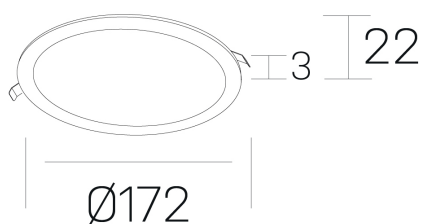

disc
K51702.02.RF.WH-WH.OP.ST.8.40.PU

DETALLES GENERALES

INSTALACIÓN	Recessed with Frame
COLOR EXT-INT	Blanco
DIRECCIÓN DE LA LUZ	Fijo
INT-EXT ESTANQUEIDAD	IP43
MATERIAL	Aluminio
RESISTENCIA MECÁNICA	IK03
USO	Interior
GARANTÍA	5 años

DETALLES ELÉCTRICOS

FUENTE DE LUZ	LED
POTENCIA	12W
TEMPERATURA DE COLOR	4000K
FLUJO LUMÍNICO	1060 Lm
EFICIENCIA LUMÍNICA	85 Lm/W
DIMABLE	PUSH
DRIVER	Remoto
CLASE DE SEGURIDAD	II
ÍNDICE DE REPRODUCCIÓN CROMÁTICA	CRI>80
TENSIÓN	220-240 V
FREQUENCY	50-60 Hz
CORRIENTE	300 mA
VIDA UTIL	50.000h

DIMENSIONES GENERALES

DIMENSIÓN	Ø 172 mm
AGUJERO DE CORTE	Ø 157 mm
ALTURA	h 22 mm
DIMENSIONES DE EMBALAJE	N/D

*Puede haber una reducción máx. del 15% en el dato de los acabados distintos al blanco.