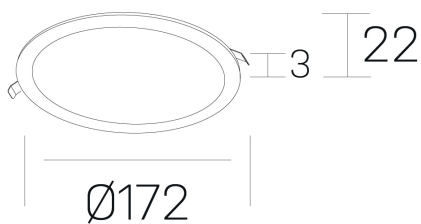

disc
K51702.02.RF.WH-WH.OP.ST.8.40.D1

DETALLES GENERALES

INSTALACIÓN	Recessed with Frame
COLOR EXT-INT	Blanco
DIRECCIÓN DE LA LUZ	Fijo
INT-EXT ESTANQUEIDAD	IP43
MATERIAL	Aluminio
RESISTENCIA MECÁNICA	IK03
USO	Interior
GARANTÍA	5 años

DETALLES ELÉCTRICOS

FUENTE DE LUZ	LED
POTENCIA	12W
TEMPERATURA DE COLOR	4000K
FLUJO LUMÍNICO	1060 Lm
EFICIENCIA LUMÍNICA	85 Lm/W
DIMABLE	1.10v
DRIVER	Remoto
CLASE DE SEGURIDAD	II
ÍNDICE DE REPRODUCCIÓN CROMÁTICA	CRI>80
TENSIÓN	220-240 V
FREQUENCY	50-60 Hz
CORRIENTE	300 mA
VIDA UTIL	50.000h

DIMENSIONES GENERALES

DIMENSIÓN	Ø 172 mm
AGUJERO DE CORTE	Ø 157 mm
ALTURA	h 22 mm
DIMENSIONES DE EMBALAJE	N/D

*Puede haber una reducción máx. del 15% en el dato de los acabados distintos al blanco.