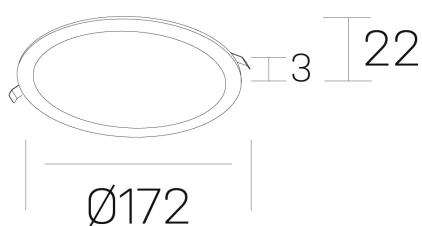

disc
K51702.02.RF.WH-WH.OP.ST.8.40

DETALLES GENERALES

INSTALACIÓN	Recessed with Frame
COLOR EXT-INT	Blanco
DIRECCIÓN DE LA LUZ	Fijo
INT-EXT ESTANQUEIDAD	IP43
MATERIAL	Aluminio
RESISTENCIA MECÁNICA	IK03
USO	Interior
GARANTÍA	5 años

DETALLES ELÉCTRICOS

FUENTE DE LUZ	LED
POTENCIA	12W
TEMPERATURA DE COLOR	4000K
FLUJO LUMÍNICO	1060 Lm
EFICIENCIA LUMÍNICA	85 Lm/W
DIMABLE	Sin regulación
DRIVER	Remoto
CLASE DE SEGURIDAD	II
ÍNDICE DE REPRODUCCIÓN CROMÁTICA	CRI>80
TENSIÓN	220-240 V
FREQUENCY	50-60 Hz
CORRIENTE	300 mA
VIDA UTIL	50.000h

DIMENSIONES GENERALES

DIMENSIÓN	Ø 172 mm
AGUJERO DE CORTE	Ø 157 mm
ALTURA	h 22 mm
DIMENSIONES DE EMBALAJE	N/D

*Puede haber una reducción máx. del 15% en el dato de los acabados distintos al blanco.