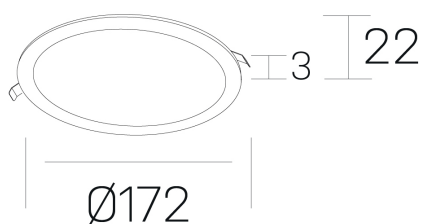

disc
K51702.02.RF.WH-WH.OP.ST.8.40

DETALLES GENERALES

INSTALACIÓN	Recessed with Frame
COLOR EXT-INT	Blanco
DIRECCIÓN DE LA LUZ	Fijo
INT-EXT ESTANQUEIDAD	IP43
MATERIAL	Aluminio
RESISTENCIA MECÁNICA	IK03
USO	Interior
GARANTÍA	5 años

DETALLES ELÉCTRICOS

FUENTE DE LUZ	LED
POTENCIA	12W
TEMPERATURA DE COLOR	4000K
FLUJO LUMÍNICO	1060 Lm
EFICIENCIA LUMÍNICA	85 Lm/W
DIMABLE	Sin regulación
DRIVER	Remoto
CLASE DE SEGURIDAD	II
ÍNDICE DE REPRODUCCIÓN CROMÁTICA	CRI>80
TENSIÓN	220-240 V
CORRIENTE	300 mA
VIDA UTIL	50.000h

DIMENSIONES GENERALES

DIMENSIÓN	Ø 172 mm
AGUJERO DE CORTE	Ø 157 mm
ALTURA	h 22 mm
DIMENSIONES DE EMBALAJE	N/D

*Puede haber una reducción máx. del 15% en el dato de los acabados distintos al blanco.