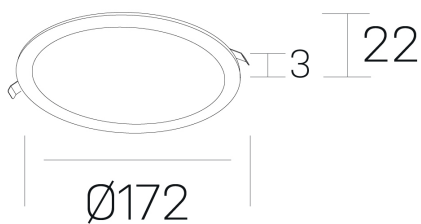

#### DETALLES GENERALES

INSTALACIÓN	Recessed with Frame
COLOR EXT-INT	Blanco
DIRECCIÓN DE LA LUZ	Fijo
INT-EXT ESTANQUEIDAD	IP43
MATERIAL	Aluminio
RESISTENCIA MECÁNICA	IK03
USO	Interior
GARANTÍA	5 años

#### DETALLES ELÉCTRICOS

FUENTE DE LUZ	LED
POTENCIA	12W
TEMPERATURA DE COLOR	3000K
FLUJO LUMÍNICO	1040 Lm
EFICIENCIA LUMÍNICA	83 Lm/W
DIMABLE	PUSH
DRIVER	Remoto
CLASE DE SEGURIDAD	II
ÍNDICE DE REPRODUCCIÓN CROMÁTICA	CRI>80
TENSIÓN	220-240 V
FREQUENCY	50-60 Hz
CORRIENTE	300 mA
VIDA UTIL	50.000h

#### DIMENSIONES GENERALES

DIMENSIÓN	Ø 172 mm
AGUJERO DE CORTE	Ø 157 mm
ALTURA	h 22 mm
DIMENSIONES DE EMBALAJE	N/D

\*Puede haber una reducción máx. del 15% en el dato de los acabados distintos al blanco.