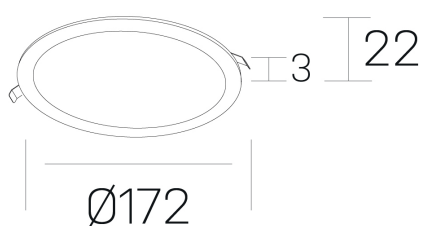

disc
K51702.02.RF.WH-WH.OP.ST.8.30.PC

DETALLES GENERALES

INSTALACIÓN	Recessed with Frame
COLOR EXT-INT	Blanco
DIRECCIÓN DE LA LUZ	Fijo
INT-EXT ESTANQUEIDAD	IP43
MATERIAL	Aluminio
RESISTENCIA MECÁNICA	IK03
USO	Interior
GARANTÍA	5 años

DETALLES ELÉCTRICOS

FUENTE DE LUZ	LED
POTENCIA	12W
TEMPERATURA DE COLOR	3000K
FLUJO LUMÍNICO	1040 Lm
EFICIENCIA LUMÍNICA	83 Lm/W
DIMABLE	PHASE CUT
DRIVER	Remoto
CLASE DE SEGURIDAD	II
ÍNDICE DE REPRODUCCIÓN CROMÁTICA	CRI>80
TENSIÓN	220-240 V
FREQUENCY	50-60 Hz
CORRIENTE	300 mA
VIDA UTIL	50.000h

DIMENSIONES GENERALES

DIMENSIÓN	Ø 172 mm
AGUJERO DE CORTE	Ø 157 mm
ALTURA	h 22 mm
DIMENSIONES DE EMBALAJE	N/D

*Puede haber una reducción máx. del 15% en el dato de los acabados distintos al blanco.