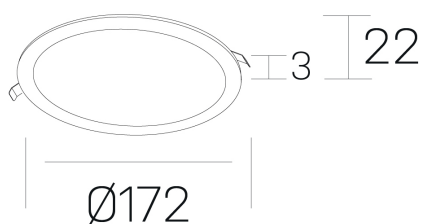

disc
K51702.02.RF.BK-BK.OP.ST.8.40.DA

DETALLES GENERALES

INSTALACIÓN	Recessed with Frame
COLOR EXT-INT	Negro
DIRECCIÓN DE LA LUZ	Fijo
INT-EXT ESTANQUEIDAD	IP43
MATERIAL	Aluminio
RESISTENCIA MECÁNICA	IK03
USO	Interior
GARANTÍA	5 años

DETALLES ELÉCTRICOS

FUENTE DE LUZ	LED
POTENCIA	12W
TEMPERATURA DE COLOR	4000K
FLUJO LUMÍNICO	1060 Lm
EFICIENCIA LUMÍNICA	85 Lm/W
DIMABLE	DALI
DRIVER	Remoto
CLASE DE SEGURIDAD	II
ÍNDICE DE REPRODUCCIÓN CROMÁTICA	CRI>80
TENSIÓN	220-240 V
FREQUENCY	50-60 Hz
CORRIENTE	300 mA
VIDA UTIL	50.000h

DIMENSIONES GENERALES

DIMENSIÓN	Ø 172 mm
AGUJERO DE CORTE	Ø 157 mm
ALTURA	h 22 mm
DIMENSIONES DE EMBALAJE	N/D

*Puede haber una reducción máx. del 15% en el dato de los acabados distintos al blanco.