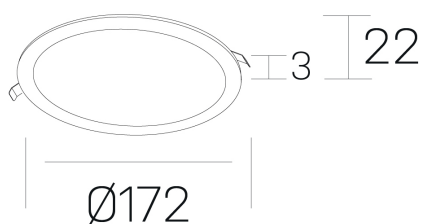

#### DETALLES GENERALES

INSTALACIÓN	Recessed with Frame
COLOR EXT-INT	Negro
DIRECCIÓN DE LA LUZ	Fijo
INT-EXT ESTANQUEIDAD	IP43
MATERIAL	Aluminio
RESISTENCIA MECÁNICA	IK03
USO	Interior
GARANTÍA	5 años

#### DETALLES ELÉCTRICOS

FUENTE DE LUZ	LED
POTENCIA	12W
TEMPERATURA DE COLOR	4000K
FLUJO LUMÍNICO	1060 Lm
EFICIENCIA LUMÍNICA	85 Lm/W
DIMABLE	1.10v
DRIVER	Remoto
CLASE DE SEGURIDAD	II
ÍNDICE DE REPRODUCCIÓN CROMÁTICA	CRI>80
TENSIÓN	220-240 V
FREQUENCY	50-60 Hz
CORRIENTE	300 mA
VIDA UTIL	50.000h

#### DIMENSIONES GENERALES

DIMENSIÓN	Ø 172 mm
AGUJERO DE CORTE	Ø 157 mm
ALTURA	h 22 mm
DIMENSIONES DE EMBALAJE	N/D

\*Puede haber una reducción máx. del 15% en el dato de los acabados distintos al blanco.