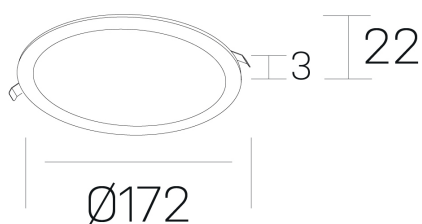

disc
K51702.02.RF.BK-BK.OP.ST.8.40

DETALLES GENERALES

INSTALACIÓN	Recessed with Frame
COLOR EXT-INT	Negro
DIRECCIÓN DE LA LUZ	Fijo
INT-EXT ESTANQUEIDAD	IP43
MATERIAL	Aluminio
RESISTENCIA MECÁNICA	IK03
USO	Interior
GARANTÍA	5 años

DETALLES ELÉCTRICOS

FUENTE DE LUZ	LED
POTENCIA	12W
TEMPERATURA DE COLOR	4000K
FLUJO LUMÍNICO	1060 Lm
EFICIENCIA LUMÍNICA	85 Lm/W
DIMABLE	Sin regulación
DRIVER	Remoto
CLASE DE SEGURIDAD	II
ÍNDICE DE REPRODUCCIÓN CROMÁTICA	CRI>80
TENSIÓN	220-240 V
CORRIENTE	300 mA
VIDA UTIL	50.000h

DIMENSIONES GENERALES

DIMENSIÓN	Ø 172 mm
AGUJERO DE CORTE	Ø 157 mm
ALTURA	h 22 mm
DIMENSIONES DE EMBALAJE	N/D

*Puede haber una reducción máx. del 15% en el dato de los acabados distintos al blanco.