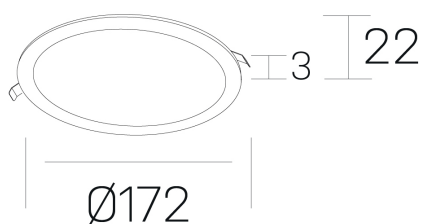

disc
K51702.02.RF.BK-BK.OP.ST.8.30.PU

DETALLES GENERALES

INSTALACIÓN	Recessed with Frame
COLOR EXT-INT	Negro
DIRECCIÓN DE LA LUZ	Fijo
INT-EXT ESTANQUEIDAD	IP43
MATERIAL	Aluminio
RESISTENCIA MECÁNICA	IK03
USO	Interior
GARANTÍA	5 años

DETALLES ELÉCTRICOS

FUENTE DE LUZ	LED
POTENCIA	12W
TEMPERATURA DE COLOR	3000K
FLUJO LUMÍNICO	1040 Lm
EFICIENCIA LUMÍNICA	83 Lm/W
DIMABLE	PUSH
DRIVER	Remoto
CLASE DE SEGURIDAD	II
ÍNDICE DE REPRODUCCIÓN CROMÁTICA	CRI>80
TENSIÓN	220-240 V
FREQUENCY	50-60 Hz
CORRIENTE	300 mA
VIDA UTIL	50.000h

DIMENSIONES GENERALES

DIMENSIÓN	Ø 172 mm
AGUJERO DE CORTE	Ø 157 mm
ALTURA	h 22 mm
DIMENSIONES DE EMBALAJE	N/D

*Puede haber una reducción máx. del 15% en el dato de los acabados distintos al blanco.