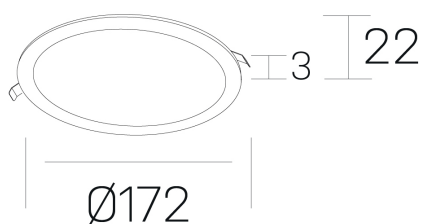

disc
K51702.02.RF.BK-BK.OP.ST.8.30.PC

DETALLES GENERALES

INSTALACIÓN	Recessed with Frame
COLOR EXT-INT	Negro
DIRECCIÓN DE LA LUZ	Fijo
INT-EXT ESTANQUEIDAD	IP43
MATERIAL	Aluminio
RESISTENCIA MECÁNICA	IK03
USO	Interior
GARANTÍA	5 años

DETALLES ELÉCTRICOS

FUENTE DE LUZ	LED
POTENCIA	12W
TEMPERATURA DE COLOR	3000K
FLUJO LUMÍNICO	1040 Lm
EFICIENCIA LUMÍNICA	83 Lm/W
DIMABLE	PHASE CUT
DRIVER	Remoto
CLASE DE SEGURIDAD	II
ÍNDICE DE REPRODUCCIÓN CROMÁTICA	CRI>80
TENSIÓN	220-240 V
FREQUENCY	50-60 Hz
CORRIENTE	300 mA
VIDA UTIL	50.000h

DIMENSIONES GENERALES

DIMENSIÓN	Ø 172 mm
AGUJERO DE CORTE	Ø 157 mm
ALTURA	h 22 mm
DIMENSIONES DE EMBALAJE	N/D

*Puede haber una reducción máx. del 15% en el dato de los acabados distintos al blanco.