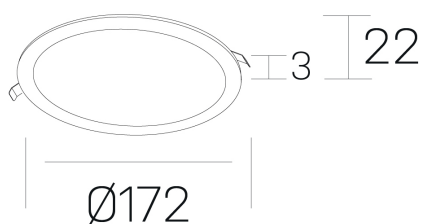

disc
K51702.02.RF.BK-BK.OP.ST.8.30.DA

DETALLES GENERALES

INSTALACIÓN	Recessed with Frame
COLOR EXT-INT	Negro
DIRECCIÓN DE LA LUZ	Fijo
INT-EXT ESTANQUEIDAD	IP43
MATERIAL	Aluminio
RESISTENCIA MECÁNICA	IK03
USO	Interior
GARANTÍA	5 años

DETALLES ELÉCTRICOS

FUENTE DE LUZ	LED
POTENCIA	12W
TEMPERATURA DE COLOR	3000K
FLUJO LUMÍNICO	1040 Lm
EFICIENCIA LUMÍNICA	83 Lm/W
DIMABLE	DALI
DRIVER	Remoto
CLASE DE SEGURIDAD	II
ÍNDICE DE REPRODUCCIÓN CROMÁTICA	CRI>80
TENSIÓN	220-240 V
FREQUENCY	50-60 Hz
CORRIENTE	300 mA
VIDA UTIL	50.000h

DIMENSIONES GENERALES

DIMENSIÓN	Ø 172 mm
AGUJERO DE CORTE	Ø 157 mm
ALTURA	h 22 mm
DIMENSIONES DE EMBALAJE	N/D

*Puede haber una reducción máx. del 15% en el dato de los acabados distintos al blanco.