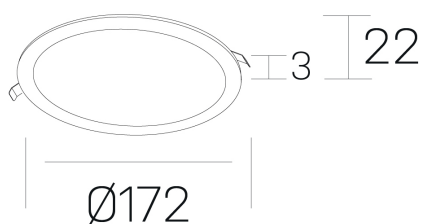

disc
K51702.02.RF.BK-BK.OP.ST.8.30.D1

DETALLES GENERALES

INSTALACIÓN	Recessed with Frame
COLOR EXT-INT	Negro
DIRECCIÓN DE LA LUZ	Fijo
INT-EXT ESTANQUEIDAD	IP43
MATERIAL	Aluminio
RESISTENCIA MECÁNICA	IK03
USO	Interior
GARANTÍA	5 años

DETALLES ELÉCTRICOS

FUENTE DE LUZ	LED
POTENCIA	12W
TEMPERATURA DE COLOR	3000K
FLUJO LUMÍNICO	1040 Lm
EFICIENCIA LUMÍNICA	83 Lm/W
DIMABLE	1.10v
DRIVER	Remoto
CLASE DE SEGURIDAD	II
ÍNDICE DE REPRODUCCIÓN CROMÁTICA	CRI>80
TENSIÓN	220-240 V
FREQUENCY	50-60 Hz
CORRIENTE	300 mA
VIDA UTIL	50.000h

DIMENSIONES GENERALES

DIMENSIÓN	Ø 172 mm
AGUJERO DE CORTE	Ø 157 mm
ALTURA	h 22 mm
DIMENSIONES DE EMBALAJE	N/D

*Puede haber una reducción máx. del 15% en el dato de los acabados distintos al blanco.