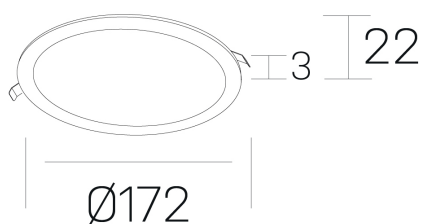

disc
K51702.02.RF.BK-BK.OP.ST.8.30

DETALLES GENERALES

INSTALACIÓN	Recessed with Frame
COLOR EXT-INT	Negro
DIRECCIÓN DE LA LUZ	Fijo
INT-EXT ESTANQUEIDAD	IP43
MATERIAL	Aluminio
RESISTENCIA MECÁNICA	IK03
USO	Interior
GARANTÍA	5 años

DETALLES ELÉCTRICOS

FUENTE DE LUZ	LED
POTENCIA	12W
TEMPERATURA DE COLOR	3000K
FLUJO LUMÍNICO	1040 Lm
EFICIENCIA LUMÍNICA	83 Lm/W
DIMABLE	Sin regulación
DRIVER	Remoto
CLASE DE SEGURIDAD	II
ÍNDICE DE REPRODUCCIÓN CROMÁTICA	CRI>80
TENSIÓN	220-240 V
FREQUENCY	50-60 Hz
CORRIENTE	300 mA
VIDA UTIL	50.000h

DIMENSIONES GENERALES

DIMENSIÓN	Ø 172 mm
AGUJERO DE CORTE	Ø 157 mm
ALTURA	h 22 mm
DIMENSIONES DE EMBALAJE	N/D

*Puede haber una reducción máx. del 15% en el dato de los acabados distintos al blanco.