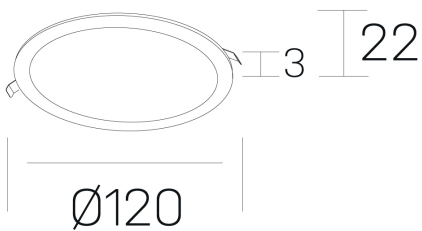

disc
K51702.01.RF.WH-WH.OP.ST.8.40.PU

DETALLES GENERALES

| | |
|----------------------|---------------------|
| INSTALACIÓN | Recessed with Frame |
| COLOR EXT-INT | Blanco |
| DIRECCIÓN DE LA LUZ | Fijo |
| INT-EXT ESTANQUEIDAD | IP43 |
| MATERIAL | Aluminio |
| RESISTENCIA MECÁNICA | IK03 |
| USO | Interior |
| GARANTÍA | 5 años |

DETALLES ELÉCTRICOS

| | |
|----------------------------------|-----------|
| FUENTE DE LUZ | LED |
| POTENCIA | 8W |
| TEMPERATURA DE COLOR | 4000K |
| FLUJO LUMÍNICO | 490 Lm |
| EFICIENCIA LUMÍNICA | 63 Lm/W |
| DIMABLE | PUSH |
| DRIVER | Remoto |
| CLASE DE SEGURIDAD | II |
| ÍNDICE DE REPRODUCCIÓN CROMÁTICA | CRI>80 |
| TENSIÓN | 220-240 V |
| FREQUENCY | 50-60 Hz |
| CORRIENTE | 350 mA |
| VIDA UTIL | 50.000h |

DIMENSIONES GENERALES

| | |
|-------------------------|----------|
| DIMENSIÓN | Ø 120 mm |
| AGUJERO DE CORTE | Ø 108 mm |
| ALTURA | h 22 mm |
| DIMENSIONES DE EMBALAJE | N/D |

*Puede haber una reducción máx. del 15% en el dato de los acabados distintos al blanco.