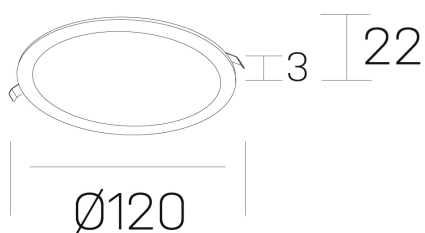

#### DETALLES GENERALES

INSTALACIÓN	Recessed with Frame
COLOR EXT-INT	Blanco
DIRECCIÓN DE LA LUZ	Fijo
INT-EXT ESTANQUEIDAD	IP43
MATERIAL	Aluminio
RESISTENCIA MECÁNICA	IK03
USO	Interior
GARANTÍA	5 años

#### DETALLES ELÉCTRICOS

FUENTE DE LUZ	LED
POTENCIA	8W
TEMPERATURA DE COLOR	4000K
FLUJO LUMÍNICO	490 Lm
EFICIENCIA LUMÍNICA	63 Lm/W
DIMABLE	DALI
DRIVER	Remoto
CLASE DE SEGURIDAD	II
ÍNDICE DE REPRODUCCIÓN CROMÁTICA	CRI>80
TENSIÓN	220-240 V
FREQUENCY	50-60 Hz
CORRIENTE	350 mA
VIDA UTIL	50.000h

#### DIMENSIONES GENERALES

DIMENSIÓN	Ø 120 mm
AGUJERO DE CORTE	Ø 108 mm
ALTURA	h 22 mm
DIMENSIONES DE EMBALAJE	N/D

\*Puede haber una reducción máx. del 15% en el dato de los acabados distintos al blanco.