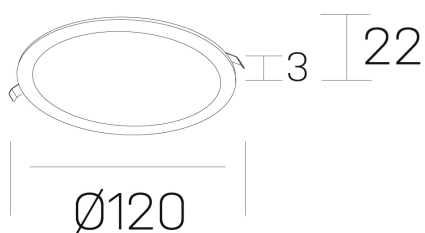

disc

K51702.01.RF.WH-WH.OP.ST.8.40.D1

DETALLES GENERALES

INSTALACIÓN	Recessed with Frame
COLOR EXT-INT	Blanco
DIRECCIÓN DE LA LUZ	Fijo
INT-EXT ESTANQUEIDAD	IP43
MATERIAL	Aluminio
RESISTENCIA MECÁNICA	IK03
USO	Interior
GARANTÍA	5 años

DETALLES ELÉCTRICOS

FUENTE DE LUZ	LED
POTENCIA	8W
TEMPERATURA DE COLOR	4000K
FLUJO LUMÍNICO	490 Lm
EFICIENCIA LUMÍNICA	63 Lm/W
DIMABLE	1.10v
DRIVER	Remoto
CLASE DE SEGURIDAD	II
ÍNDICE DE REPRODUCCIÓN CROMÁTICA	CRI>80
TENSIÓN	220-240 V
FREQUENCY	50-60 Hz
CORRIENTE	350 mA
VIDA UTIL	50.000h

DIMENSIONES GENERALES

DIMENSIÓN	Ø 120 mm
AGUJERO DE CORTE	Ø 108 mm
ALTURA	h 22 mm
DIMENSIONES DE EMBALAJE	N/D

*Puede haber una reducción máx. del 15% en el dato de los acabados distintos al blanco.