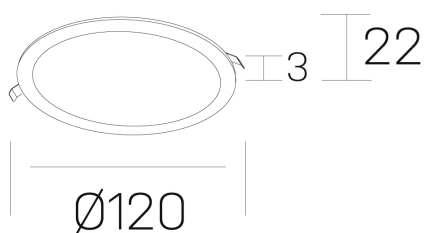

#### DETALLES GENERALES

INSTALACIÓN	Recessed with Frame
COLOR EXT-INT	Blanco
DIRECCIÓN DE LA LUZ	Fijo
INT-EXT ESTANQUEIDAD	IP43
MATERIAL	Aluminio
RESISTENCIA MECÁNICA	IK03
USO	Interior
GARANTÍA	5 años

#### DIMENSIONES GENERALES

DIMENSIÓN	Ø 120 mm
AGUJERO DE CORTE	Ø 108 mm
ALTURA	h 22 mm
DIMENSIONES DE EMBALAJE	N/D

\*Puede haber una reducción máx. del 15% en el dato de los acabados distintos al blanco.