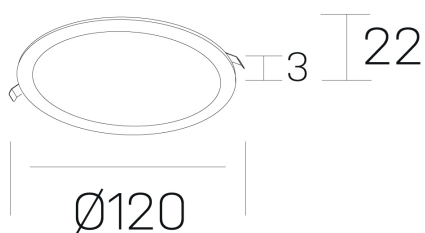

#### DETALLES GENERALES

INSTALACIÓN	Recessed with Frame
COLOR EXT-INT	Blanco
DIRECCIÓN DE LA LUZ	Fijo
INT-EXT ESTANQUEIDAD	IP43
MATERIAL	Aluminio
RESISTENCIA MECÁNICA	IK03
USO	Interior
GARANTÍA	5 años

#### DETALLES ELÉCTRICOS

FUENTE DE LUZ	LED
POTENCIA	8W
TEMPERATURA DE COLOR	3000K
FLUJO LUMÍNICO	480 Lm
EFICIENCIA LUMÍNICA	62 Lm/W
DIMABLE	PUSH
DRIVER	Remoto
CLASE DE SEGURIDAD	II
ÍNDICE DE REPRODUCCIÓN CROMÁTICA	CRI>80
TENSIÓN	220-240 V
FREQUENCY	50-60 Hz
CORRIENTE	350 mA
VIDA UTIL	50.000h

#### DIMENSIONES GENERALES

DIMENSIÓN	Ø 120 mm
AGUJERO DE CORTE	Ø 108 mm
ALTURA	h 22 mm
DIMENSIONES DE EMBALAJE	N/D

\*Puede haber una reducción máx. del 15% en el dato de los acabados distintos al blanco.