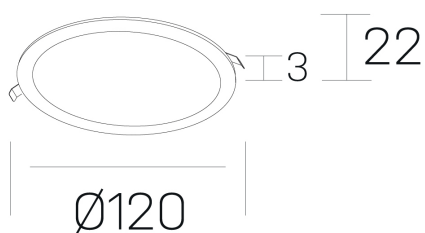

disc

K51702.01.RF.WH-WH.OP.ST.8.30.DA

DETALLES GENERALES

INSTALACIÓN	Recessed with Frame
COLOR EXT-INT	Blanco
DIRECCIÓN DE LA LUZ	Fijo
INT-EXT ESTANQUEIDAD	IP43
MATERIAL	Aluminio
RESISTENCIA MECÁNICA	IK03
USO	Interior
GARANTÍA	5 años

DETALLES ELÉCTRICOS

FUENTE DE LUZ	LED
POTENCIA	8W
TEMPERATURA DE COLOR	3000K
FLUJO LUMÍNICO	480 Lm
EFICIENCIA LUMÍNICA	62 Lm/W
DIMABLE	DALI
DRIVER	Remoto
CLASE DE SEGURIDAD	II
ÍNDICE DE REPRODUCCIÓN CROMÁTICA	CRI>80
TENSIÓN	220-240 V
CORRIENTE	350 mA
VIDA UTIL	50.000h

DIMENSIONES GENERALES

DIMENSIÓN	Ø 120 mm
AGUJERO DE CORTE	Ø 108 mm
ALTURA	h 22 mm
DIMENSIONES DE EMBALAJE	N/D

*Puede haber una reducción máx. del 15% en el dato de los acabados distintos al blanco.