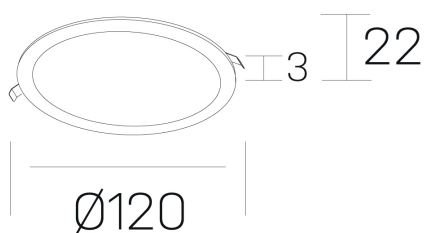

disc

K51702.01.RF.WH-WH.OP.ST.8.30.D1

DETALLES GENERALES

INSTALACIÓN	Recessed with Frame
COLOR EXT-INT	Blanco
DIRECCIÓN DE LA LUZ	Fijo
INT-EXT ESTANQUEIDAD	IP43
MATERIAL	Aluminio
RESISTENCIA MECÁNICA	IK03
USO	Interior
GARANTÍA	5 años

DETALLES ELÉCTRICOS

FUENTE DE LUZ	LED
POTENCIA	8W
TEMPERATURA DE COLOR	3000K
FLUJO LUMÍNICO	480 Lm
EFICIENCIA LUMÍNICA	62 Lm/W
DIMABLE	1.10v
DRIVER	Remoto
CLASE DE SEGURIDAD	II
ÍNDICE DE REPRODUCCIÓN CROMÁTICA	CRI>80
TENSIÓN	220-240 V
FREQUENCY	50-60 Hz
CORRIENTE	350 mA
VIDA UTIL	50.000h

DIMENSIONES GENERALES

DIMENSIÓN	Ø 120 mm
AGUJERO DE CORTE	Ø 108 mm
ALTURA	h 22 mm
DIMENSIONES DE EMBALAJE	N/D

*Puede haber una reducción máx. del 15% en el dato de los acabados distintos al blanco.