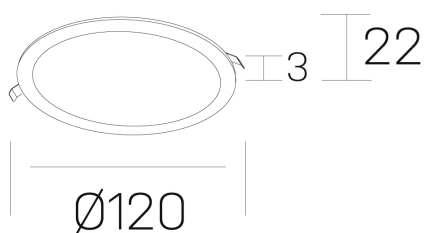

disc
K51702.01.RF.BK-BK.OP.ST.8.40.PU

DETALLES GENERALES

| | |
|----------------------|---------------------|
| INSTALACIÓN | Recessed with Frame |
| COLOR EXT-INT | Negro |
| DIRECCIÓN DE LA LUZ | Fijo |
| INT-EXT ESTANQUEIDAD | IP43 |
| MATERIAL | Aluminio |
| RESISTENCIA MECÁNICA | IK03 |
| USO | Interior |
| GARANTÍA | 5 años |

DETALLES ELÉCTRICOS

| | |
|----------------------------------|-----------|
| FUENTE DE LUZ | LED |
| POTENCIA | 8W |
| TEMPERATURA DE COLOR | 4000K |
| FLUJO LUMÍNICO | 490 Lm |
| EFICIENCIA LUMÍNICA | 63 Lm/W |
| DIMABLE | PUSH |
| DRIVER | Remoto |
| CLASE DE SEGURIDAD | II |
| ÍNDICE DE REPRODUCCIÓN CROMÁTICA | CRI>80 |
| TENSIÓN | 220-240 V |
| FREQUENCY | 50-60 Hz |
| CORRIENTE | 350 mA |
| VIDA UTIL | 50.000h |

DIMENSIONES GENERALES

| | |
|-------------------------|----------|
| DIMENSIÓN | Ø 120 mm |
| AGUJERO DE CORTE | Ø 108 mm |
| ALTURA | h 22 mm |
| DIMENSIONES DE EMBALAJE | N/D |

*Puede haber una reducción máx. del 15% en el dato de los acabados distintos al blanco.