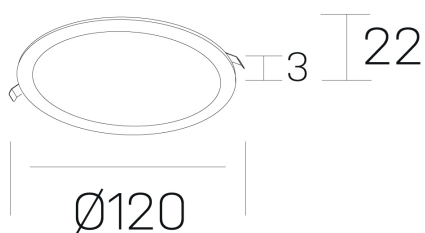

disc
K51702.01.RF.BK-BK.OP.ST.8.40.PU

DETALLES GENERALES

INSTALACIÓN	Recessed with Frame
COLOR EXT-INT	Negro
DIRECCIÓN DE LA LUZ	Fijo
INT-EXT ESTANQUEIDAD	IP43
MATERIAL	Aluminio
RESISTENCIA MECÁNICA	IK03
USO	Interior
GARANTÍA	5 años

DETALLES ELÉCTRICOS

FUENTE DE LUZ	LED
POTENCIA	8W
TEMPERATURA DE COLOR	4000K
FLUJO LUMÍNICO	490 Lm
EFICIENCIA LUMÍNICA	63 Lm/W
DIMABLE	PUSH
DRIVER	Remoto
CLASE DE SEGURIDAD	II
ÍNDICE DE REPRODUCCIÓN CROMÁTICA	CRI>80
TENSIÓN	220-240 V
CORRIENTE	350 mA
VIDA UTIL	50.000h

DIMENSIONES GENERALES

DIMENSIÓN	Ø 120 mm
AGUJERO DE CORTE	Ø 108 mm
ALTURA	h 22 mm
DIMENSIONES DE EMBALAJE	N/D

*Puede haber una reducción máx. del 15% en el dato de los acabados distintos al blanco.