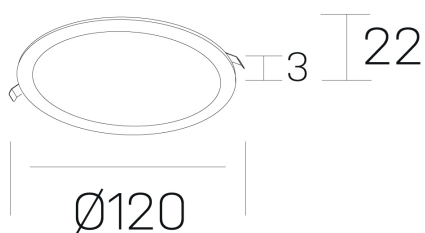

disc
K51702.01.RF.BK-BK.OP.ST.8.40.D1

DETALLES GENERALES

INSTALACIÓN	Recessed with Frame
COLOR EXT-INT	Negro
DIRECCIÓN DE LA LUZ	Fijo
INT-EXT ESTANQUEIDAD	IP43
MATERIAL	Aluminio
RESISTENCIA MECÁNICA	IK03
USO	Interior
GARANTÍA	5 años

DETALLES ELÉCTRICOS

FUENTE DE LUZ	LED
POTENCIA	8W
TEMPERATURA DE COLOR	4000K
FLUJO LUMÍNICO	490 Lm
EFICIENCIA LUMÍNICA	63 Lm/W
DIMABLE	1.10v
DRIVER	Remoto
CLASE DE SEGURIDAD	II
ÍNDICE DE REPRODUCCIÓN CROMÁTICA	CRI>80
TENSIÓN	220-240 V
FREQUENCY	50-60 Hz
CORRIENTE	350 mA
VIDA UTIL	50.000h

DIMENSIONES GENERALES

DIMENSIÓN	Ø 120 mm
AGUJERO DE CORTE	Ø 108 mm
ALTURA	h 22 mm
DIMENSIONES DE EMBALAJE	N/D

*Puede haber una reducción máx. del 15% en el dato de los acabados distintos al blanco.