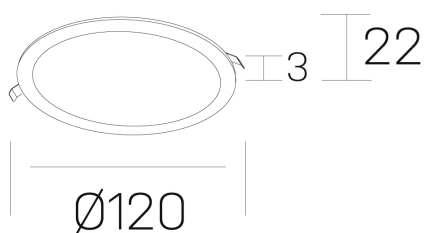

disc
K51702.01.RF.BK-BK.OP.ST.8.40.D1

DETALLES GENERALES

INSTALACIÓN	Recessed with Frame
COLOR EXT-INT	Negro
DIRECCIÓN DE LA LUZ	Fijo
INT-EXT ESTANQUEIDAD	IP43
MATERIAL	Aluminio
RESISTENCIA MECÁNICA	IK03
USO	Interior
GARANTÍA	5 años

DETALLES ELÉCTRICOS

FUENTE DE LUZ	LED
POTENCIA	8W
TEMPERATURA DE COLOR	4000K
FLUJO LUMÍNICO	490 Lm
EFICIENCIA LUMÍNICA	63 Lm/W
DIMABLE	1.10v
DRIVER	Remoto
CLASE DE SEGURIDAD	II
ÍNDICE DE REPRODUCCIÓN CROMÁTICA	CRI>80
TENSIÓN	220-240 V
CORRIENTE	350 mA
VIDA UTIL	50.000h

DIMENSIONES GENERALES

DIMENSIÓN	Ø 120 mm
AGUJERO DE CORTE	Ø 108 mm
ALTURA	h 22 mm
DIMENSIONES DE EMBALAJE	N/D

*Puede haber una reducción máx. del 15% en el dato de los acabados distintos al blanco.