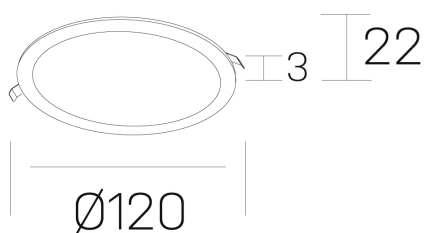

disc
K51702.01.RF.BK-BK.OP.ST.8.30.PU

DETALLES GENERALES

| | |
|----------------------|---------------------|
| INSTALACIÓN | Recessed with Frame |
| COLOR EXT-INT | Negro |
| DIRECCIÓN DE LA LUZ | Fijo |
| INT-EXT ESTANQUEIDAD | IP43 |
| MATERIAL | Aluminio |
| RESISTENCIA MECÁNICA | IK03 |
| USO | Interior |
| GARANTÍA | 5 años |

DETALLES ELÉCTRICOS

| | |
|----------------------------------|-----------|
| FUENTE DE LUZ | LED |
| POTENCIA | 8W |
| TEMPERATURA DE COLOR | 3000K |
| FLUJO LUMÍNICO | 480 Lm |
| EFICIENCIA LUMÍNICA | 62 Lm/W |
| DIMABLE | PUSH |
| DRIVER | Remoto |
| CLASE DE SEGURIDAD | II |
| ÍNDICE DE REPRODUCCIÓN CROMÁTICA | CRI>80 |
| TENSIÓN | 220-240 V |
| FREQUENCY | 50-60 Hz |
| CORRIENTE | 350 mA |
| VIDA UTIL | 50.000h |

DIMENSIONES GENERALES

| | |
|-------------------------|----------|
| DIMENSIÓN | Ø 120 mm |
| AGUJERO DE CORTE | Ø 108 mm |
| ALTURA | h 22 mm |
| DIMENSIONES DE EMBALAJE | N/D |

*Puede haber una reducción máx. del 15% en el dato de los acabados distintos al blanco.