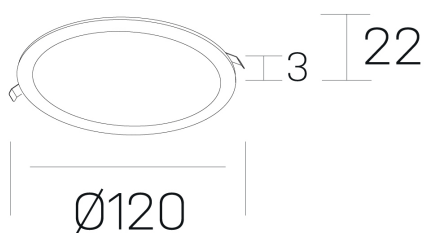

disc
K51702.01.RF.BK-BK.OP.ST.8.30.DA

DETALLES GENERALES

INSTALACIÓN	Recessed with Frame
COLOR EXT-INT	Negro
DIRECCIÓN DE LA LUZ	Fijo
INT-EXT ESTANQUEIDAD	IP43
MATERIAL	Aluminio
RESISTENCIA MECÁNICA	IK03
USO	Interior
GARANTÍA	5 años

DETALLES ELÉCTRICOS

FUENTE DE LUZ	LED
POTENCIA	8W
TEMPERATURA DE COLOR	3000K
FLUJO LUMÍNICO	480 Lm
EFICIENCIA LUMÍNICA	62 Lm/W
DIMABLE	DALI
DRIVER	Remoto
CLASE DE SEGURIDAD	II
ÍNDICE DE REPRODUCCIÓN CROMÁTICA	CRI>80
TENSIÓN	220-240 V
FREQUENCY	50-60 Hz
CORRIENTE	350 mA
VIDA UTIL	50.000h

DIMENSIONES GENERALES

DIMENSIÓN	Ø 120 mm
AGUJERO DE CORTE	Ø 108 mm
ALTURA	h 22 mm
DIMENSIONES DE EMBALAJE	N/D

*Puede haber una reducción máx. del 15% en el dato de los acabados distintos al blanco.