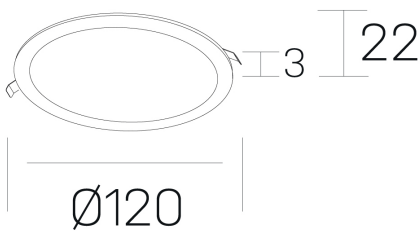

disc
K51702.01.RF.BK-BK.OP.ST.8.30.D1

DETALLES GENERALES

INSTALACIÓN	Recessed with Frame
COLOR EXT-INT	Negro
DIRECCIÓN DE LA LUZ	Fijo
INT-EXT ESTANQUEIDAD	IP43
MATERIAL	Aluminio
RESISTENCIA MECÁNICA	IK03
USO	Interior
GARANTÍA	5 años

DETALLES ELÉCTRICOS

FUENTE DE LUZ	LED
POTENCIA	8W
TEMPERATURA DE COLOR	3000K
FLUJO LUMÍNICO	480 Lm
EFICIENCIA LUMÍNICA	62 Lm/W
DIMABLE	1.10v
DRIVER	Remoto
CLASE DE SEGURIDAD	II
ÍNDICE DE REPRODUCCIÓN CROMÁTICA	CRI>80
TENSIÓN	220-240 V
FREQUENCY	50-60 Hz
CORRIENTE	350 mA
VIDA UTIL	50.000h

DIMENSIONES GENERALES

DIMENSIÓN	Ø 120 mm
AGUJERO DE CORTE	Ø 108 mm
ALTURA	h 22 mm
DIMENSIONES DE EMBALAJE	N/D

*Puede haber una reducción máx. del 15% en el dato de los acabados distintos al blanco.