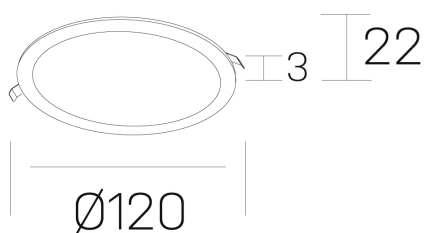

disc
K51702.01.RF.BK-BK.OP.ST.8.30

DETALLES GENERALES

INSTALACIÓN	Recessed with Frame
COLOR EXT-INT	Negro
DIRECCIÓN DE LA LUZ	Fijo
INT-EXT ESTANQUEIDAD	IP43
MATERIAL	Aluminio
RESISTENCIA MECÁNICA	IK03
USO	Interior
GARANTÍA	5 años

DETALLES ELÉCTRICOS

FUENTE DE LUZ	LED
POTENCIA	8W
TEMPERATURA DE COLOR	3000K
FLUJO LUMÍNICO	480 Lm
EFICIENCIA LUMÍNICA	62 Lm/W
DIMABLE	Sin regulación
DRIVER	Remoto
CLASE DE SEGURIDAD	II
ÍNDICE DE REPRODUCCIÓN CROMÁTICA	CRI>80
TENSIÓN	220-240 V
CORRIENTE	350 mA
VIDA UTIL	50.000h

DIMENSIONES GENERALES

DIMENSIÓN	Ø 120 mm
AGUJERO DE CORTE	Ø 108 mm
ALTURA	h 22 mm
DIMENSIONES DE EMBALAJE	N/D

*Puede haber una reducción máx. del 15% en el dato de los acabados distintos al blanco.