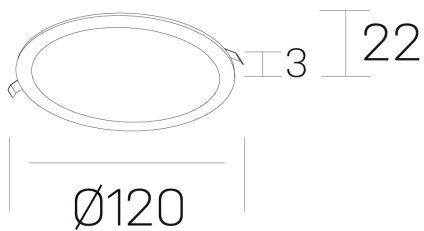

disc
K51702.01.RF.BK-BK.OP.ST.8.30

DETALLES GENERALES

INSTALACIÓN	Recessed with Frame
COLOR EXT-INT	Negro
DIRECCIÓN DE LA LUZ	Fijo
INT-EXT ESTANQUEIDAD	IP43
MATERIAL	Aluminio
RESISTENCIA MECÁNICA	IK03
USO	Interior
GARANTÍA	5 años

DETALLES ELÉCTRICOS

FUENTE DE LUZ	LED
POTENCIA	8W
TEMPERATURA DE COLOR	3000K
FLUJO LUMÍNICO	480 Lm
EFICIENCIA LUMÍNICA	62 Lm/W
DIMABLE	Sin regulación
DRIVER	Remoto
CLASE DE SEGURIDAD	II
ÍNDICE DE REPRODUCCIÓN CROMÁTICA	CRI>80
TENSIÓN	220-240 V
FREQUENCY	50-60 Hz
CORRIENTE	350 mA
VIDA UTIL	50.000h

DIMENSIONES GENERALES

DIMENSIÓN	Ø 120 mm
AGUJERO DE CORTE	Ø 108 mm
ALTURA	h 22 mm
DIMENSIONES DE EMBALAJE	N/D

*Puede haber una reducción máx. del 15% en el dato de los acabados distintos al blanco.